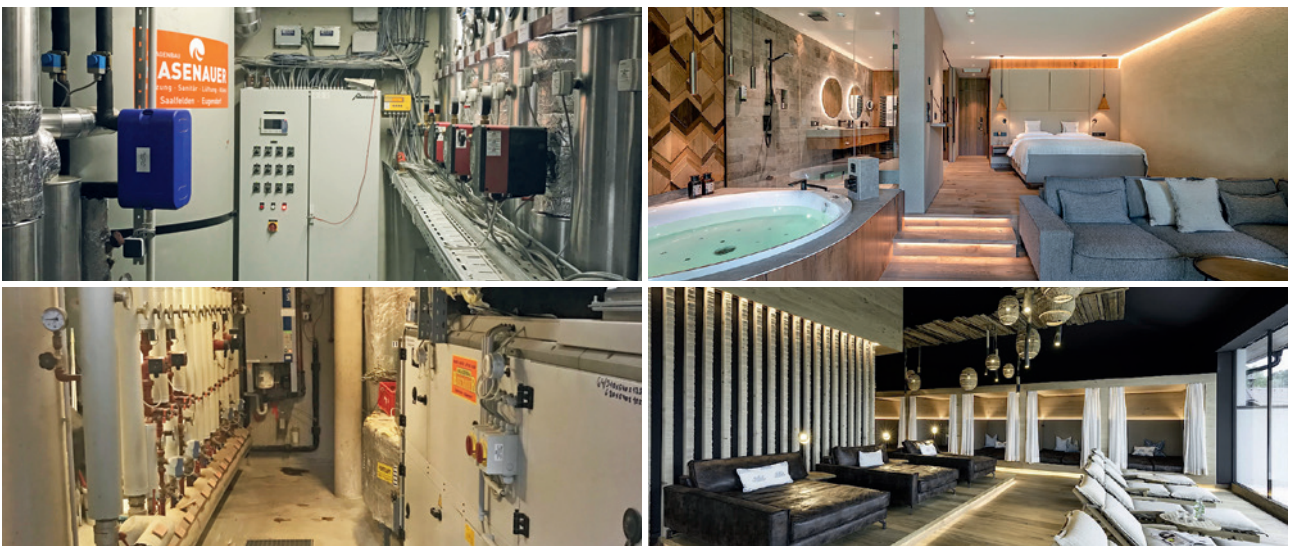

# TRADITION TRIFFT AUF MODERNE

Tradition bedeutet im Vier-Sterne-Superior-Hotel Gmachl nicht, dass alles so bleiben muss wie es ist. Im Gegenteil – die Familie Gmachl ist bekannt dafür, ihren Gästen alle Annehmlichkeiten am letzten Stand der Entwicklung zu bieten und sie immer wieder aufs Neue zu überraschen.

## Neueste Technik für das Wohl der Gäste

Modernste Zimmer, ausgezeichnete Ausstattung und exklusive Ideen zeigen, wie Tradition beflügeln kann. Aus diesem Grund setzt das Gmachl seit 1990 bereits auf die Technik und Geräte von bösch. Auch in 2020 wurde ein Großteil der Haustechnik erneuert und weitere raumluftechnische Geräte von bösch durch die Firma Hasenauer aus Eugendorf installiert.

Regelung und RLT-Anlage für den Hang-Spa.

Einer von vier Schaltschränken und eines der Lüftungsgeräte für den Wellnessbereich und Niederhof im Genussdorf Gmachl.

**ÜBERBLICK DER MASSNAHMEN  
 IM BEREICH GEBÄUDEAUTOMATION**