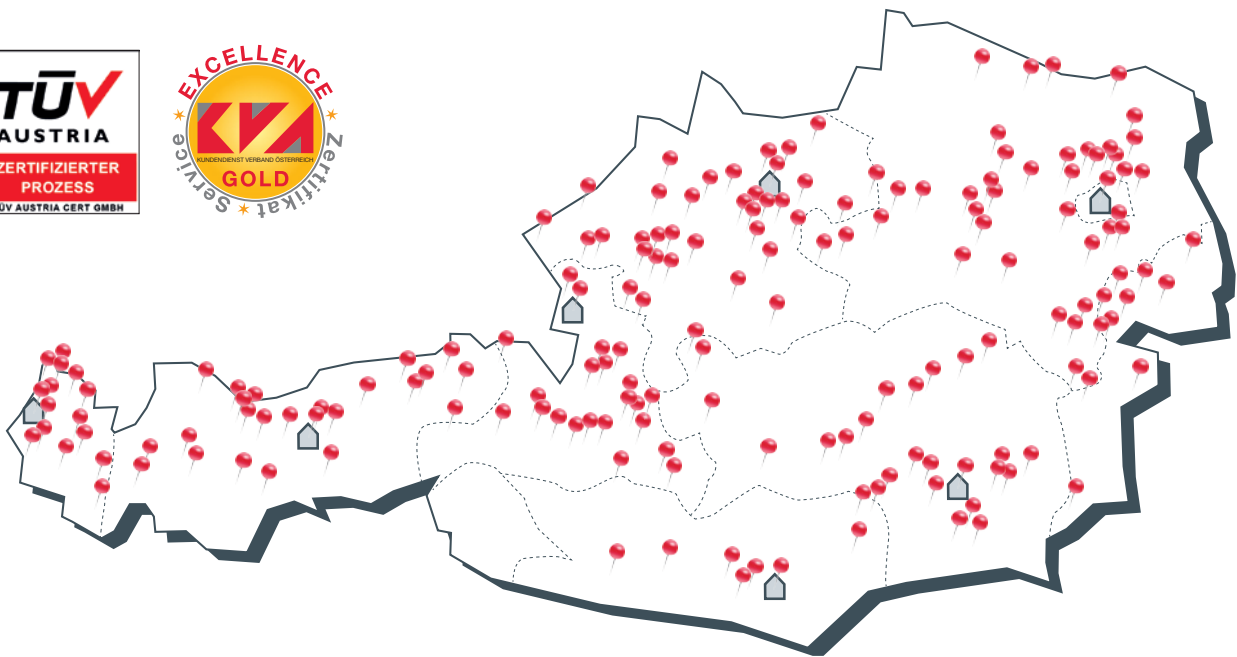

Kundendienst – unsere Stärke

Wir sind für Sie da

Unsere 230 Kundendiensttechniker sind für Sie vor Ort.
365 Tage im Jahr sind wir für Sie erreichbar.

DER PARTNER IHRES VERTRAUENS

Walter Bösch GmbH & Co KG

6890 Lustenau, Industrie Nord 12
T 05577 / 8131
info@boesch.at
www.boesch.at

Tirol

6020 Innsbruck, Valiergasse 60
T 0512/268820-0

Salzburg

5101 Bergheim/Salzburg, Oberndorferstr. 16
T 0662/454509-0

Oberösterreich

4060 Linz/Leonding, Gerstmayrstr. 44
T 0732/672186-0

Wien, Niederösterreich, Burgenland

1230 Wien, Eitnergasse 5a
T 01/8659536-0

Steiermark

8045 Graz/Andritz, Neustiftweg 19
T 0316/691701-0

Kärnten

9020 Klagenfurt, Schaußgasse 5
T 0463/318960-0

Unser bösch-Partner berät Sie gerne.

Vereinbaren Sie einen unverbindlichen Termin.